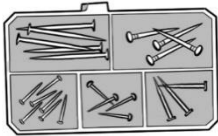

# Que puis-je acheter ?

Pot de peinture  
27,99 \$

Pinceaux  
21,78 \$

Bac à peinture  
8,90 \$

Rouleau de peinture  
9,57 \$

Échelle  
108,65 \$

Marteau  
25,98 \$

Boîte de clous  
33,33 \$