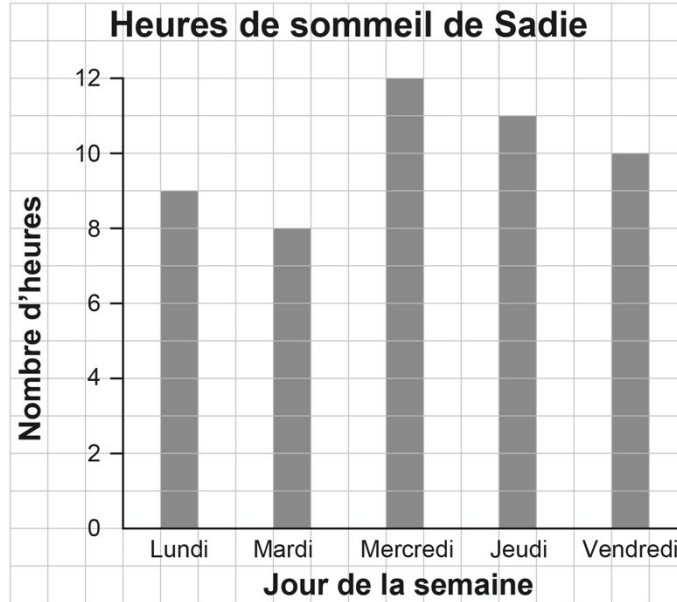

Fiche 4a

Combien d'heures de sommeil ?

Ta classe

le mode :

la moyenne :

la médiane :

Fiche 4b

Combien d'heures de sommeil (suite)

le mode :

la moyenne :

la médiane :