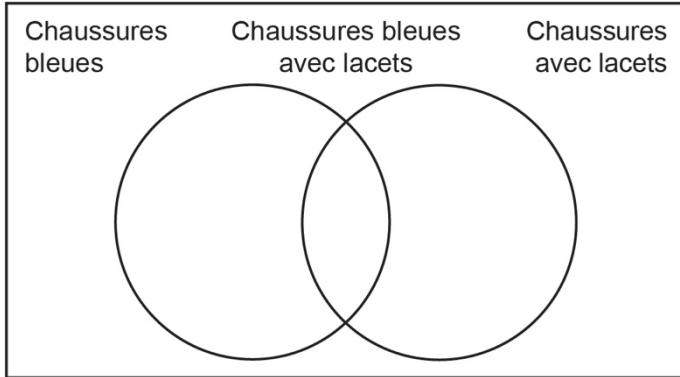

Fiche 6

Exemples de réponses pour Avant

Diagramme de Venn

Diagramme de Carroll

Nos chaussures	Types d'attache	
	Lacets	Pas de lacets
Couleurs		
Bleues		###
Pas bleues	###	### ### ###

Tableau à double entrée

Nos chaussures	Types d'attache		
	Lacets	Velcro	Boucle
Couleurs			
Bleues			
Noires		###	
Brunes			
2 couleurs ou plus		###	